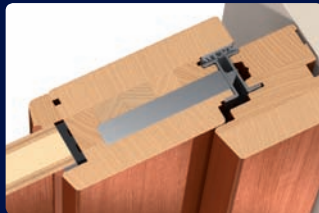

Holz-Füllungstür: Das Füllungsblatt lässt Raum für viele kreative Ideen